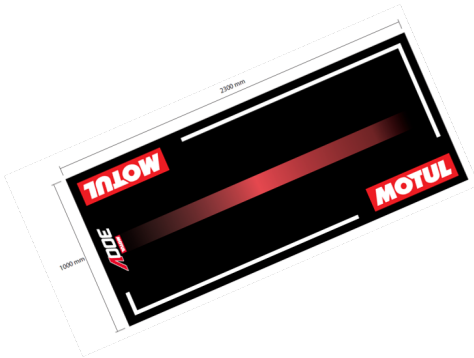

MOTUL ヘビーウェイトパーカー 2枚セット

Sセット (Sx2枚)

Mセット (Mx2枚)

Lセット (Lx2枚)

XLセット (XLx2枚)

からお選びください

200Pt

GARAGE MAT