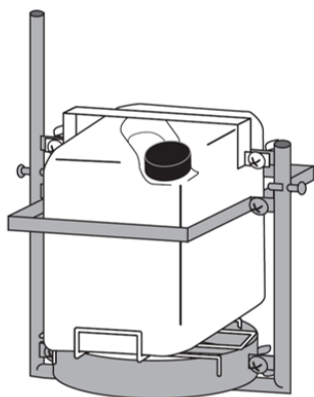

パールスタンド用アタッチメント

別途、パールスタンドが必要です。

60 Pt