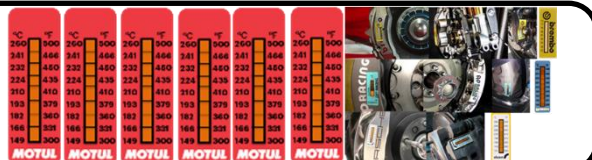

2020年6月吉日

TECHNOIL Japon K.K.
5224-6, Oba, Fujisawa-city,
Kanagawa 251-0861

MOTUL 製品販売店各位

MOTUL ブレーキフルード 販売キャンペーンのご案内

拝啓

貴社ますますご繁栄のこととお慶び申し上げます。平素は格別のご高配を賜り、厚く御礼申し上げます。

この度 Motul のブレーキフルード新製品を国内導入するにあたり、期間限定で下記内容でのキャンペーンを実施いたします。

ブレーキフルード交換が重要視されてきた昨今、貴社のご商売の一助となればと存じ上げます。

今後とも Motul 製品のご拡販のほど、宜しく願い申し上げます。

敬具

テクノイル・ジャポン K.K.

マーケティング部

記

【キャンペーン期間】

2020年6月1日～8月31日受注分まで

【キャンペーン対象商品】

MOTUL ブレーキフルード

【キャンペーン内容】

- ・複数種のブレーキフルード 12 本以上をご購入でケース単価を適用。
- ・RBF シリーズ 1 ケースを含むブレーキフルード 2 ケース以上をご購入でステッカー6 枚/ケースを進呈。
  ※アソートも 1 ケースとしてカウント致します。

例) RBF660 x6 本,RBF600 x6 本, DOT5.1 x1 ケース 計 2 ケース分で ステッカー12 枚を進呈。

MOTULブレーキキャリパー用温度ステッカー

高さ50mm x幅18mm

※特注品(レースで使われている物と全く同じ物です)

その他、ご不明な点等ございましたら、担当セールスならびにテクノイル・ジャポン K.K.までお問い合わせください。

以上